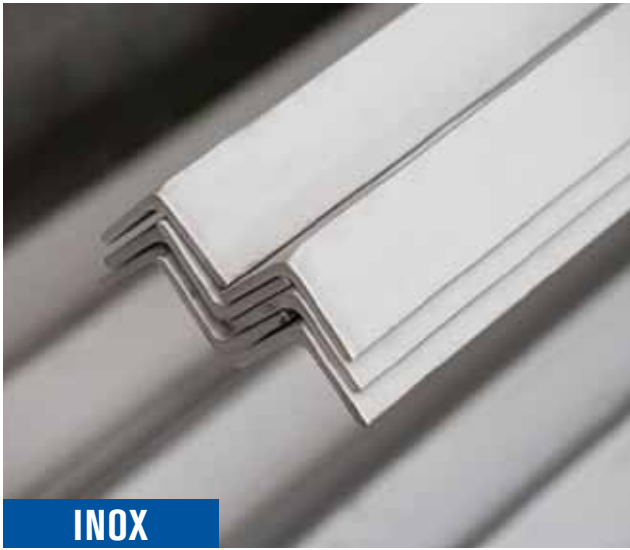

## BARRE ANGOLARI

**INOX**

**BARRE ANGOLARI LAMINATE AISI 304**

**DISPONIBILI IN MISURE COMMERCIALI STANDARD**

## BARRE TONDE

**INOX**

**BARRE TONDE TRAFILATE E LAMINATE AISI 304**

**DISPONIBILI IN MISURE COMMERCIALI STANDARD**

**LUNGHEZZA: 3000-4000 MM**

## BARRE QUADRE

**INOX**

**BARRE QUADRE LAMINATO E TRAFILATE AISI 304**

**DISPONIBILI IN MISURE COMMERCIALI STANDARD**

**LUNGHEZZA: 5000 MM**